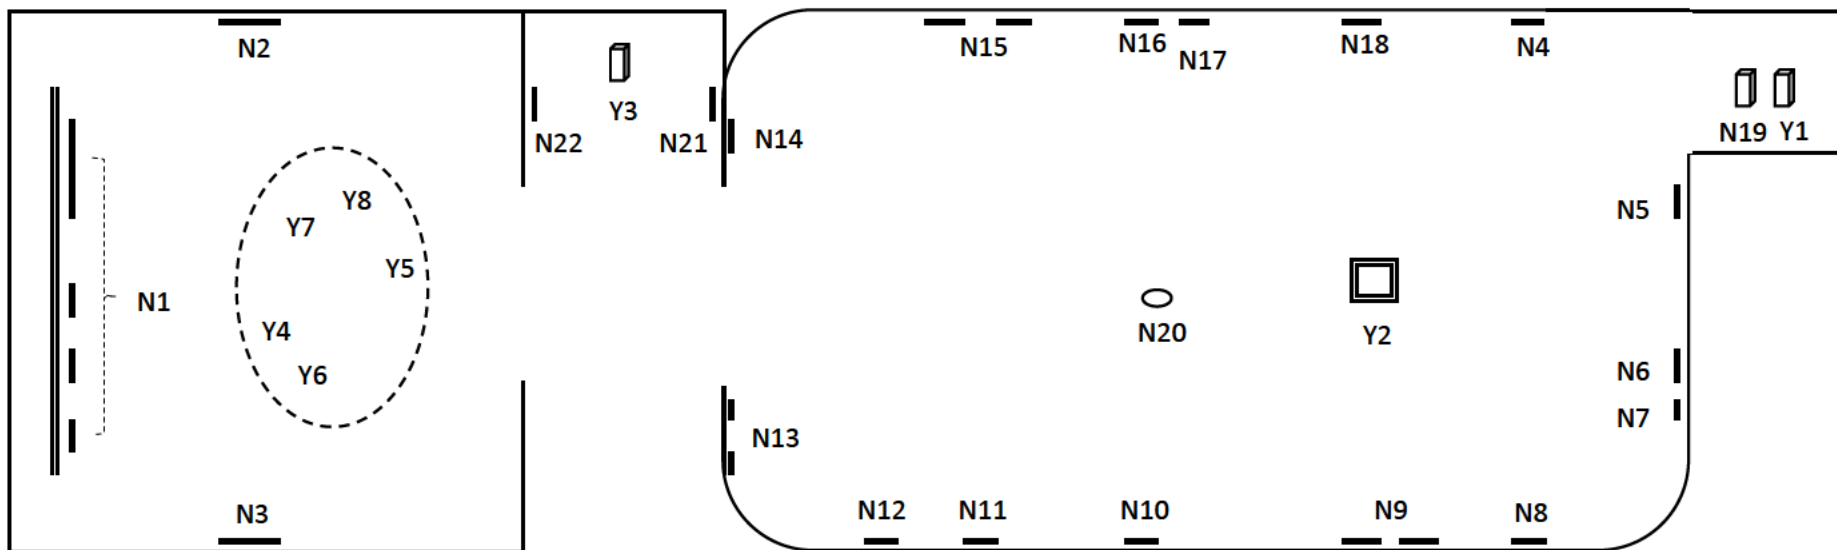

中谷ミチコ その小さな宇宙に立つ人

Y<sup>2</sup> project

2019年7月6日（土）－9月29日（日）

会場 三重県立美術館 柳原義達記念館

主催 三重県立美術館

助成 公益財団法人三重県立美術館協力会／柳原操基金・柳原義達顕彰事業

N1	中谷ミチコ	《あの山にカラスがいる》（4点）	2016年	N17	柳原義達	《（仔）山羊》	1939年
N2		《空が動く》	2017年	N18		《犬の唄》	1950年
N3		《逆光》	2017年	N19		《女の首》	1958年
N4		《川の向こう、舟を呼ぶ声》（部分）	2018年	N20		《道標・鴉》	1978年
N5		《川の向こう、舟を呼ぶ声》（部分）	2018年	N21		《道標・鴉》	1978年
N6		《川の向こう、舟を呼ぶ声》（部分）	2018年	N22		《道標・鴉》	1978年
N7		《川の向こう、舟を呼ぶ声》（部分）	2018年	Y1		《風の中の鴉》	1981年
N8		《川の向こう、舟を呼ぶ声》（部分）	2018年	Y2		《風の中の鴉》	1982年
N9		《女と墓》（2点）	2019年	Y3			
N10		《トゲ抜き》	2019年	Y4			
N11		《犬と火》	2019年	Y5			
N12		《女の子》	2019年	Y6			
N13		《鏡／窓》（2点）	2019年	Y7			
N14		《犬の唄》	2019年	Y8			
N15		《こうして飛ぶのよ》（2点）	2019年				
N16		《小屋》	2019年				
N17		《舟になる木》	2019年				
N18		《鳥の大群が体内に入る》	2019年				
N19		《夜の風》	2015年				
N20		《犬のお母さん》	2019年				
N21		《接吻》	2019年				
N22		《牛と少女》	2019年				