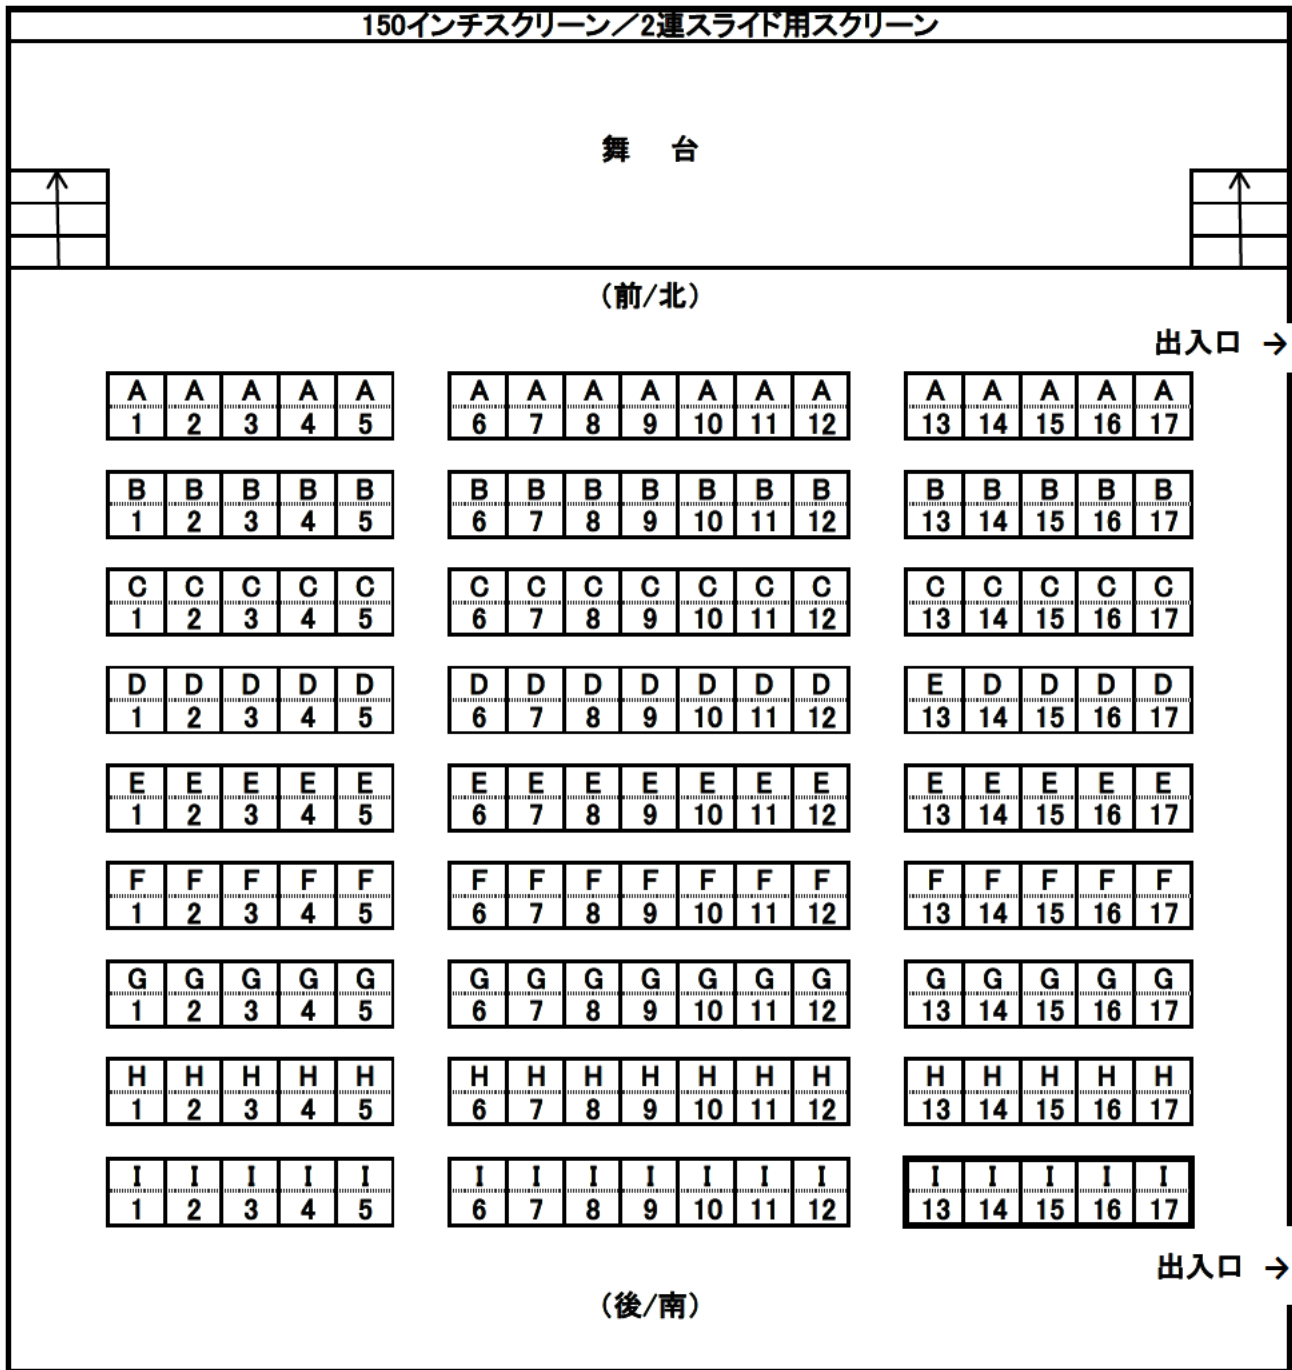

# 三重県立美術館 講堂座席図

<座席数>  
 固定椅子: 148席  
 可動椅子: 5席 (I-13~I-17)  
 ※基本的には固定されています。