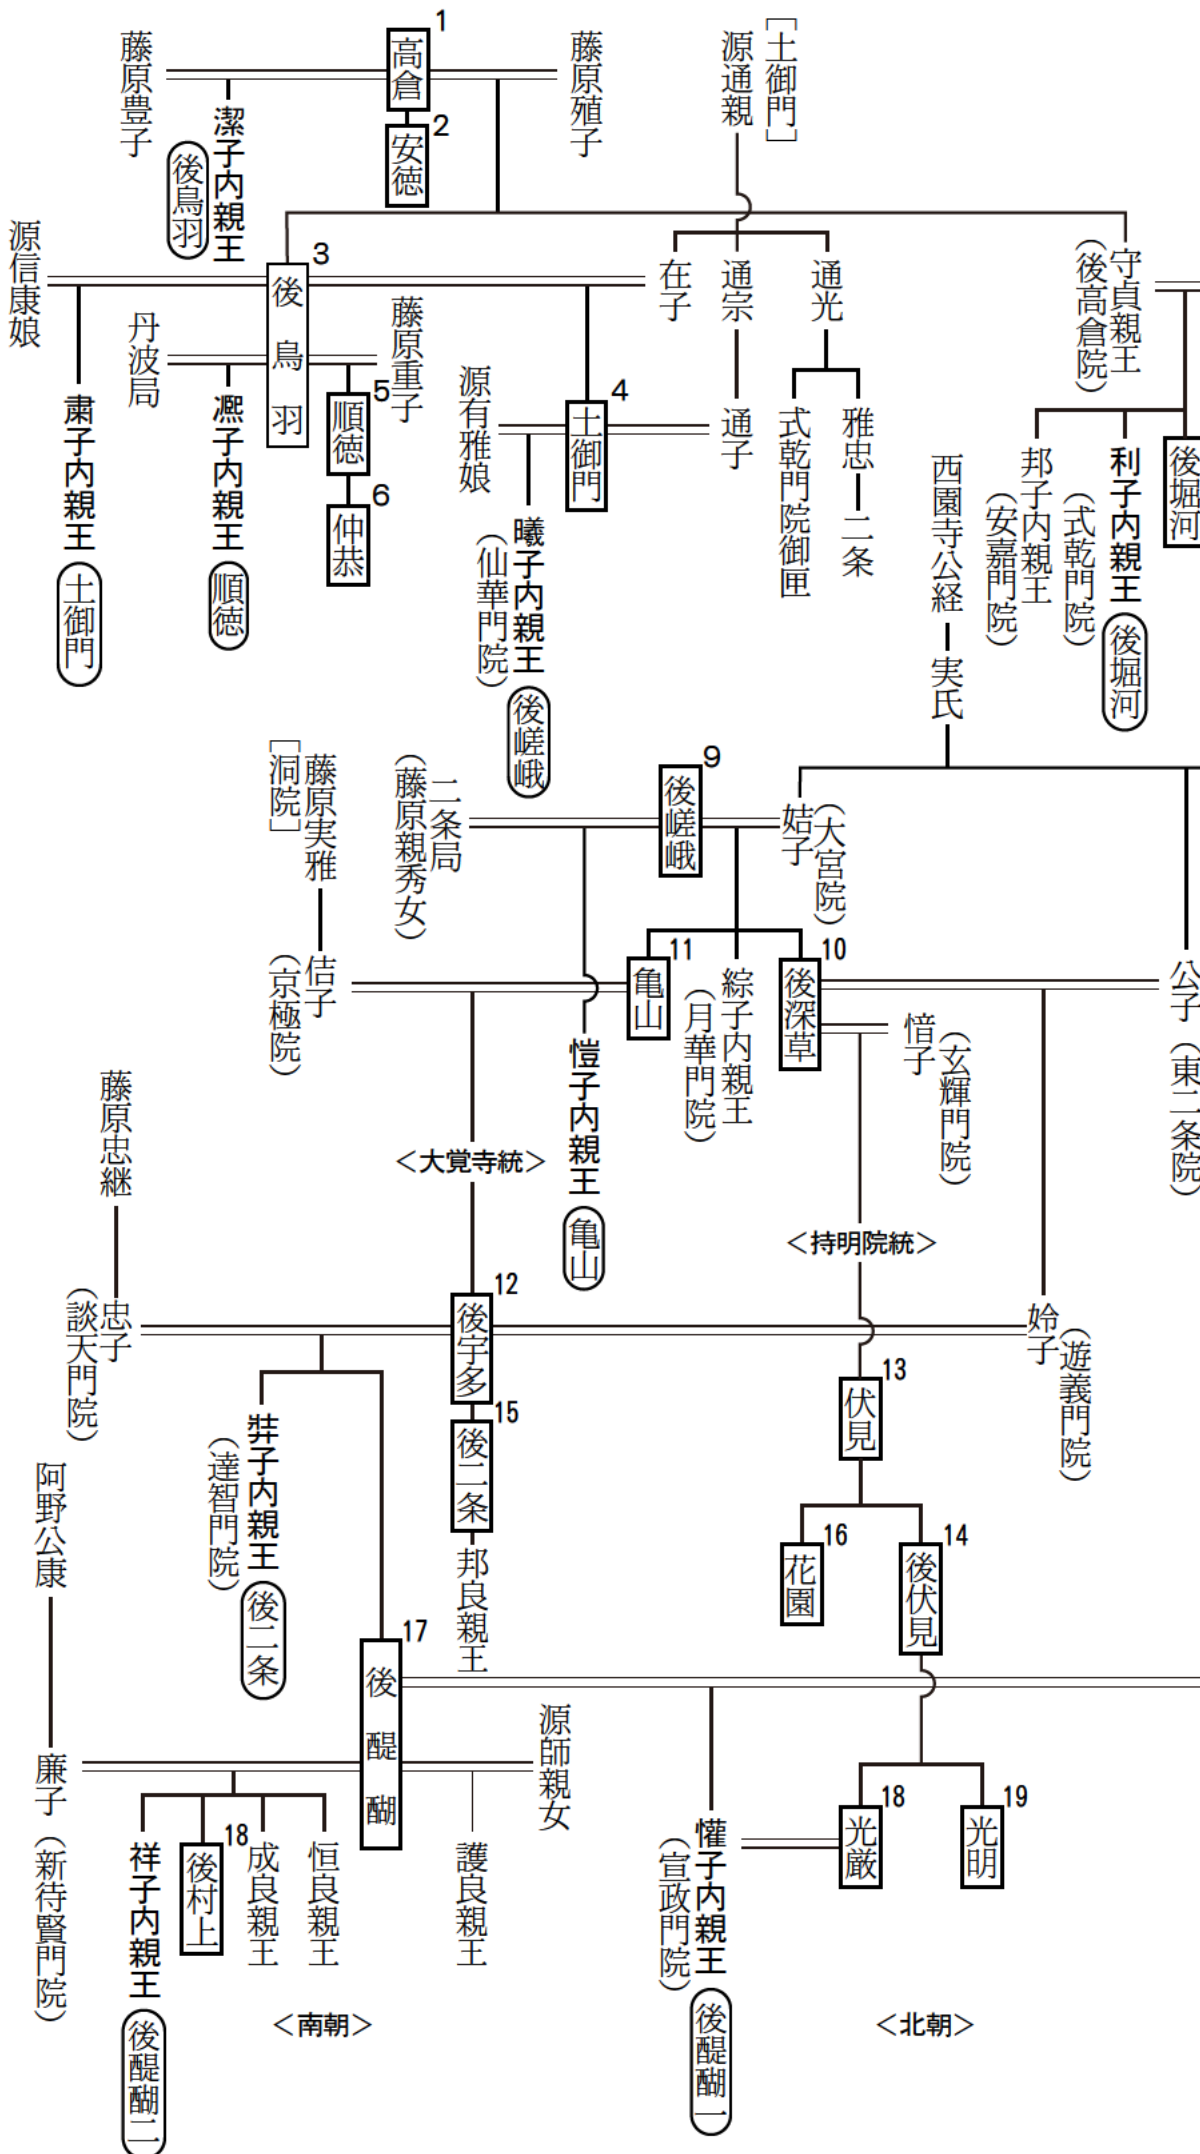

# 齋王関係系図 鎌倉・南北朝時代

藤原兼良娘

〔持明院〕  
藤原基家  
(北白川院)  
陳子

□ は天皇 (右上の数字は天皇の即位順) を示している。  
○ 内は文字より対応する天皇を示している。  
また、一人の天皇に複数の齋王がいる場合は、漢数字を加え就任順を示した。

<南朝>

<北朝>