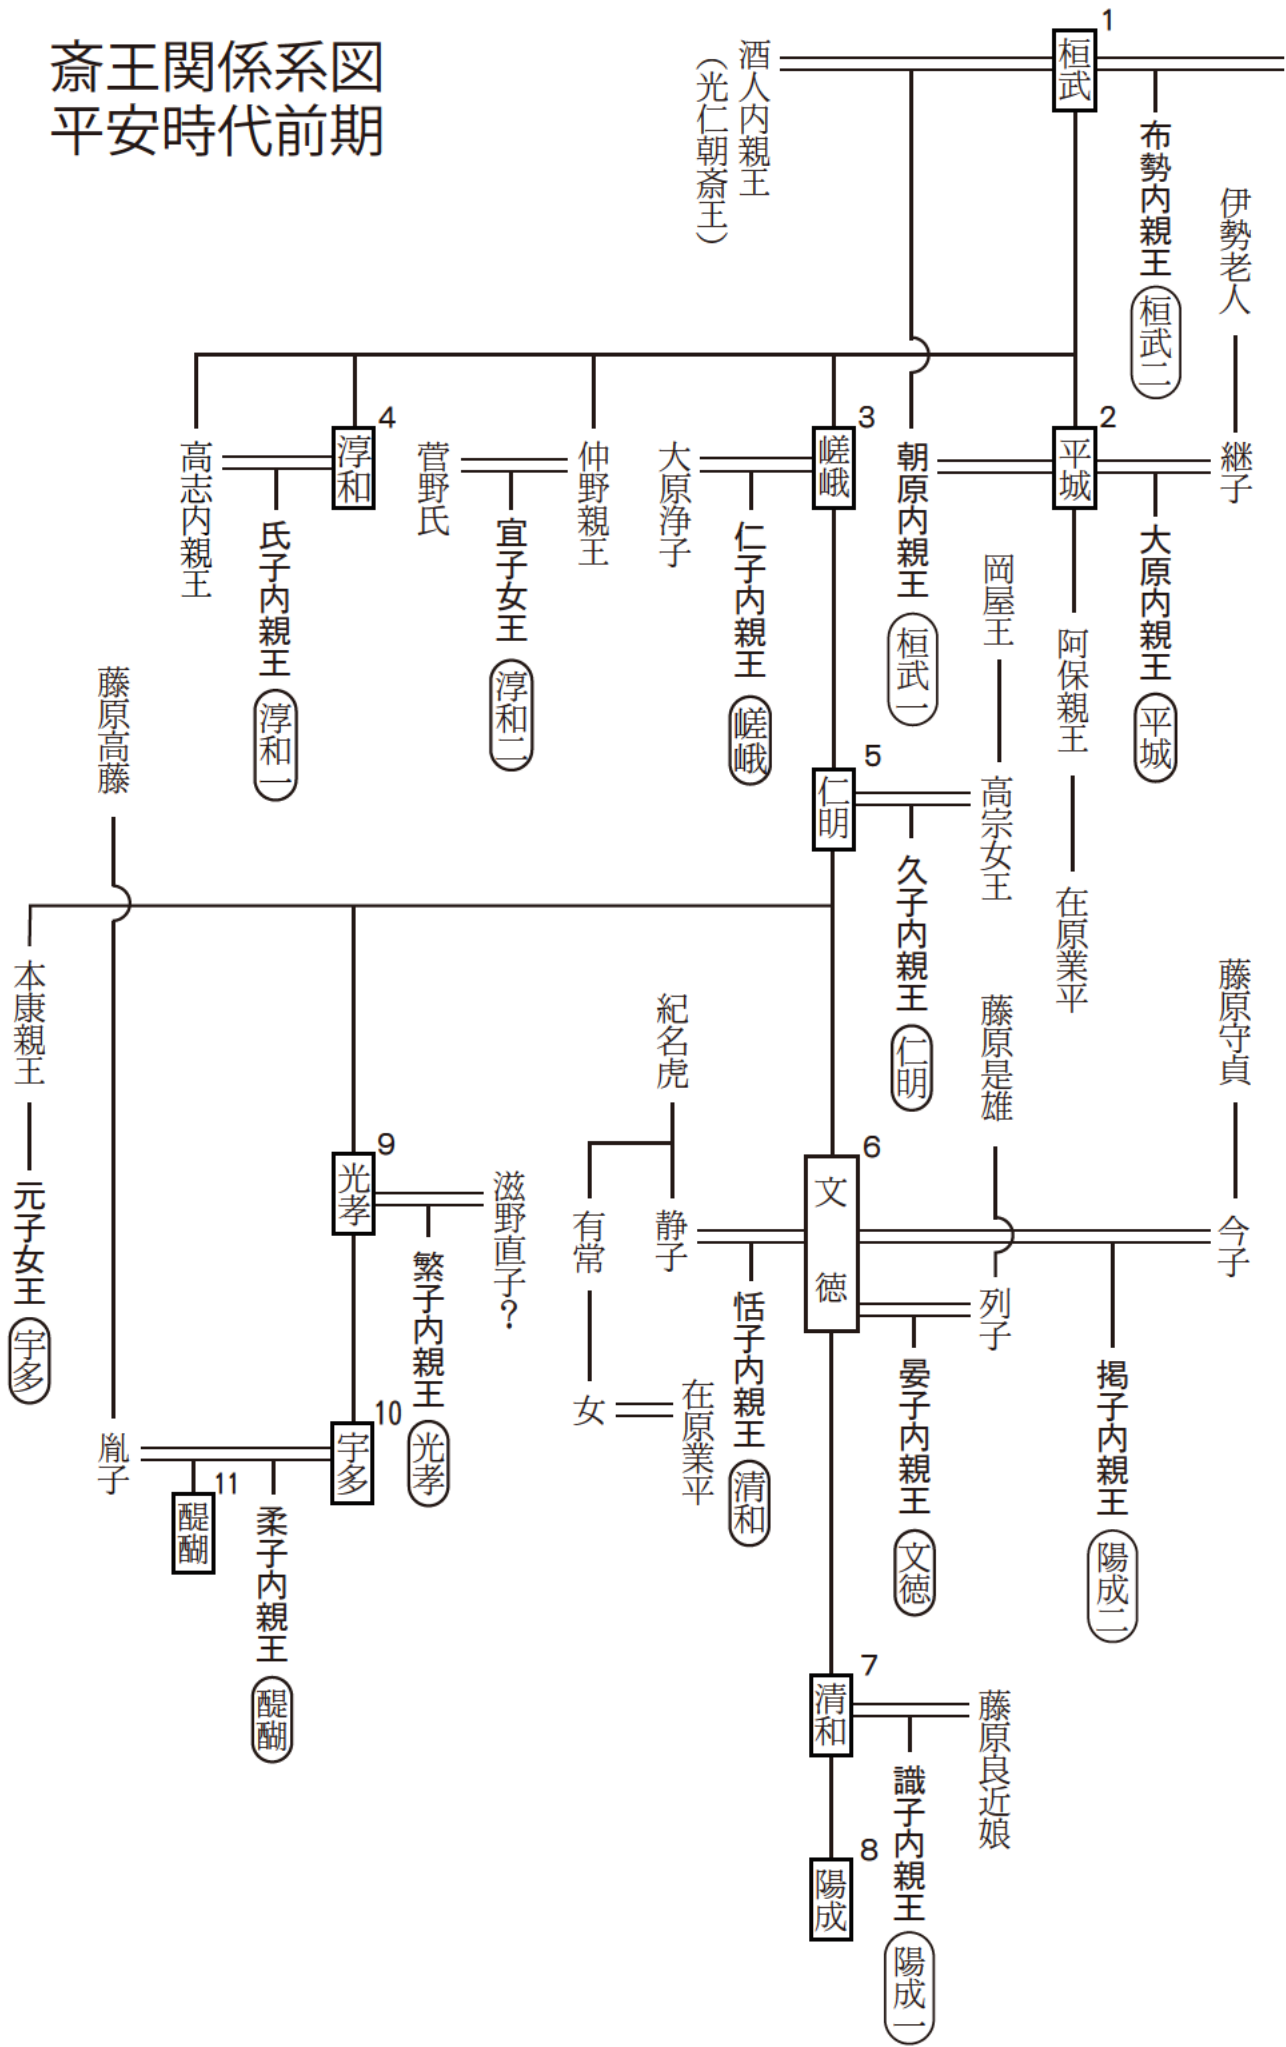

齋王関係系図 平安時代前期

中臣豊子

□ は天皇 (右上の数字は天皇の即位順) を示している。
 ○ 内はゴシック体で表記し、○ 内の文字より対応する天皇を示している。
 また、一人の天皇に複数の齋王がいる場合は、漢数字を加え就任順を示した。

藤原守貞 — 今子

在原業平

藤原是雄

藤原良近娘

高宗女王

晏子内親王 (文徳)

識子内親王 (陽成一)

朝原内親王 (桓武一)

久子内親王 (仁明)

列子

陽成

仁子内親王 (嵯峨)

恬子内親王 (清和)

陽成一

大原浄子

紀名虎

在原木平

仲野親王

有常

女

宜子女王 (淳和二)

滋野直子?

菅野氏

繁子内親王 (光孝)

氏子内親王 (淳和一)

宇多

柔子内親王 (醍醐)

高志内親王

醍醐