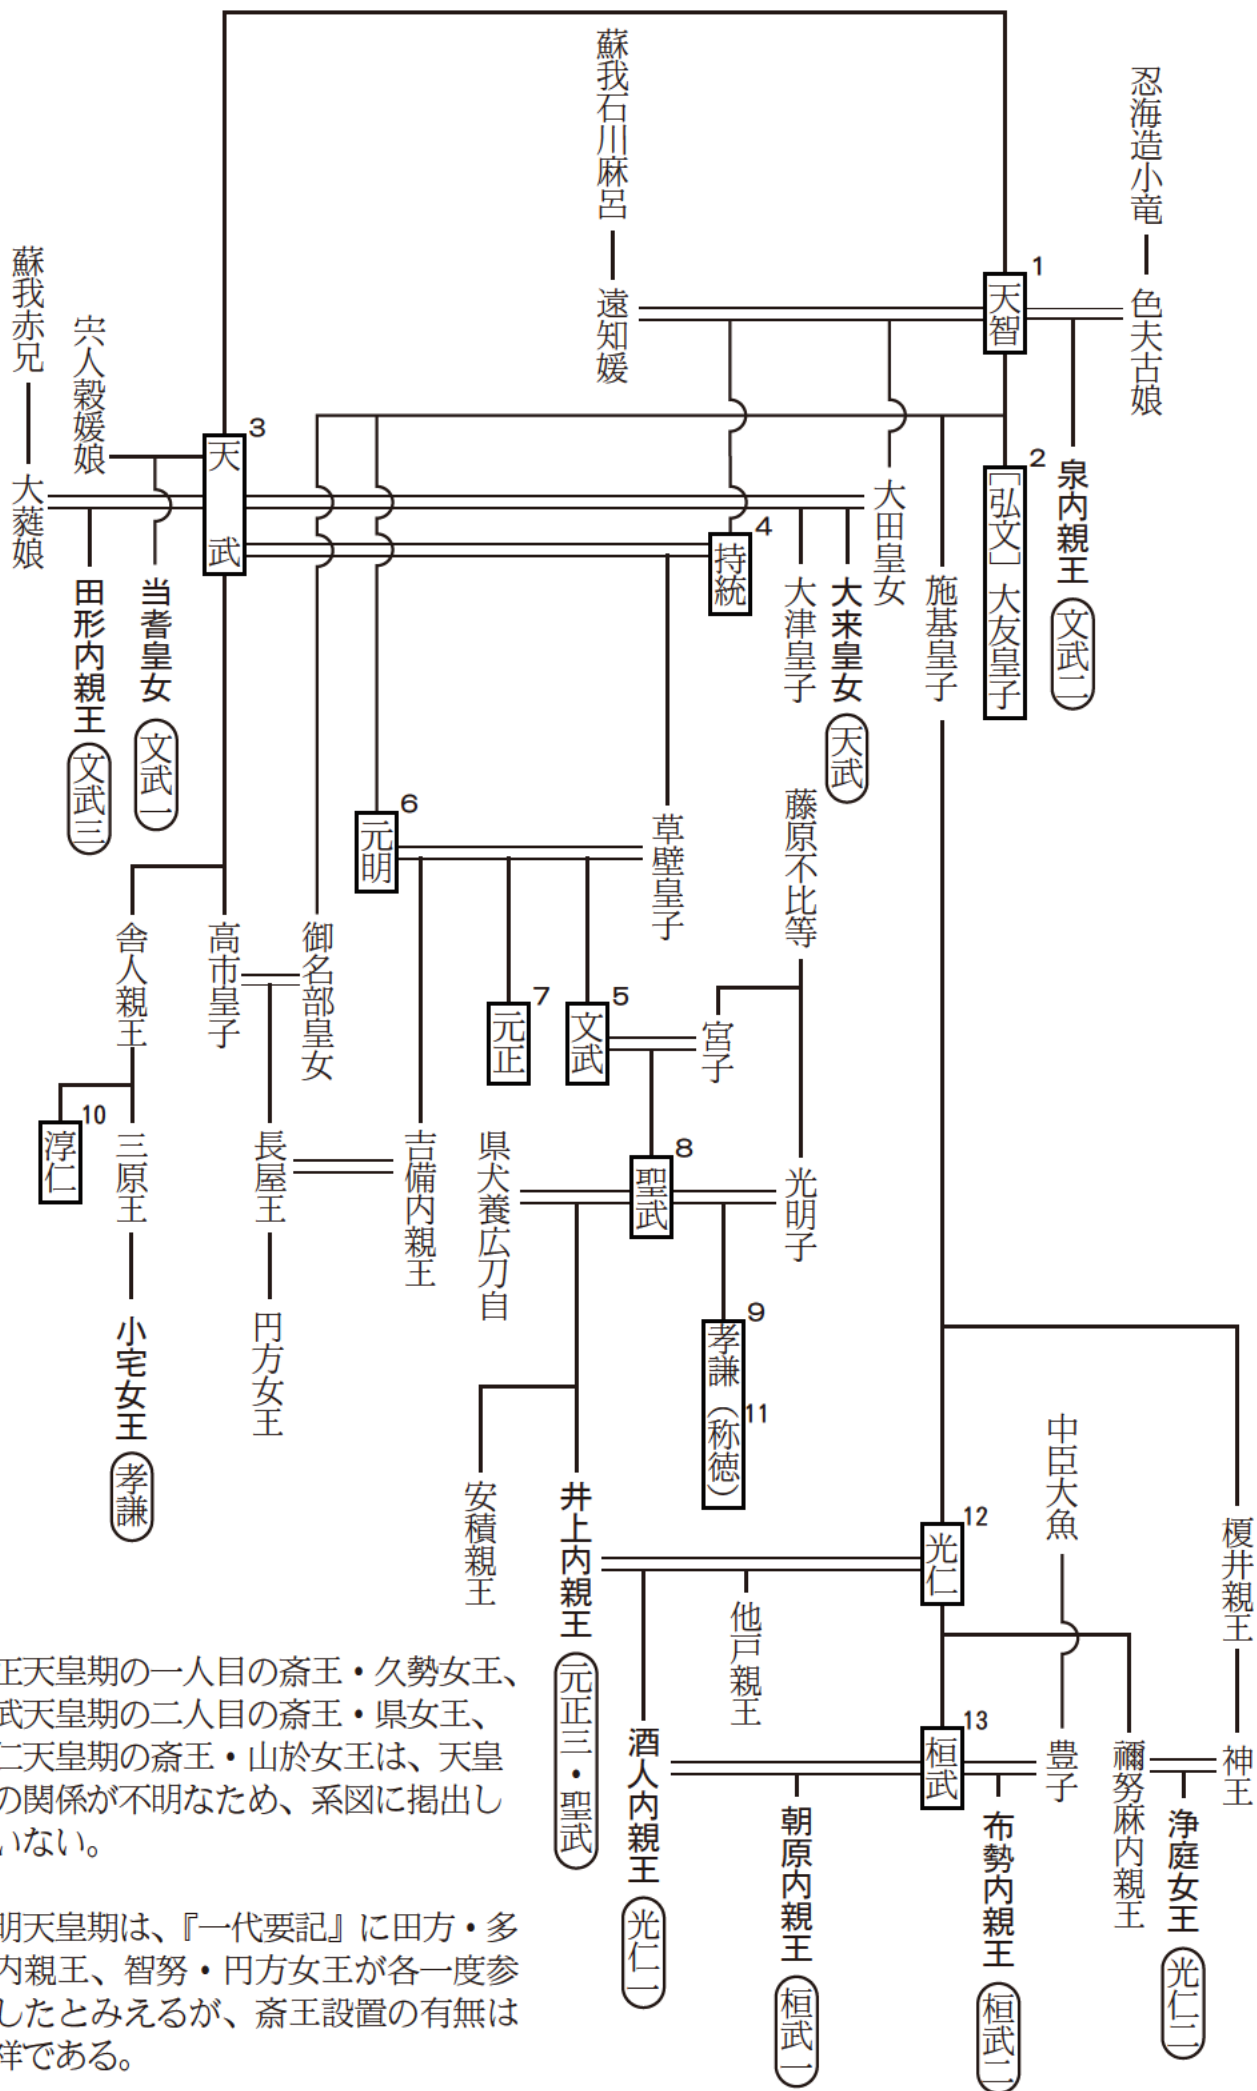

# 齋王関係系図 飛鳥・奈良時代

□は天皇（右上の数字は天皇の即位順）を示している。  
 齋王はゴシック体で表記し、○内の文字より対応する天皇を示している。  
 また、一人の天皇に複数の齋王がいる場合は、漢数字を加え就任順を示した。

元正天皇期の一人目の齋王・久勢女王、  
 聖武天皇期の二人目の齋王・県女王、  
 淳仁天皇期の齋王・山於女王は、天皇  
 との関係が不明なため、系図に掲出して  
 いない。

元明天皇期は、『一代要記』に田方・多  
 紀内親王、智努・円方女王が各一度参  
 入したとみえるが、齋王設置の有無は  
 不祥である。