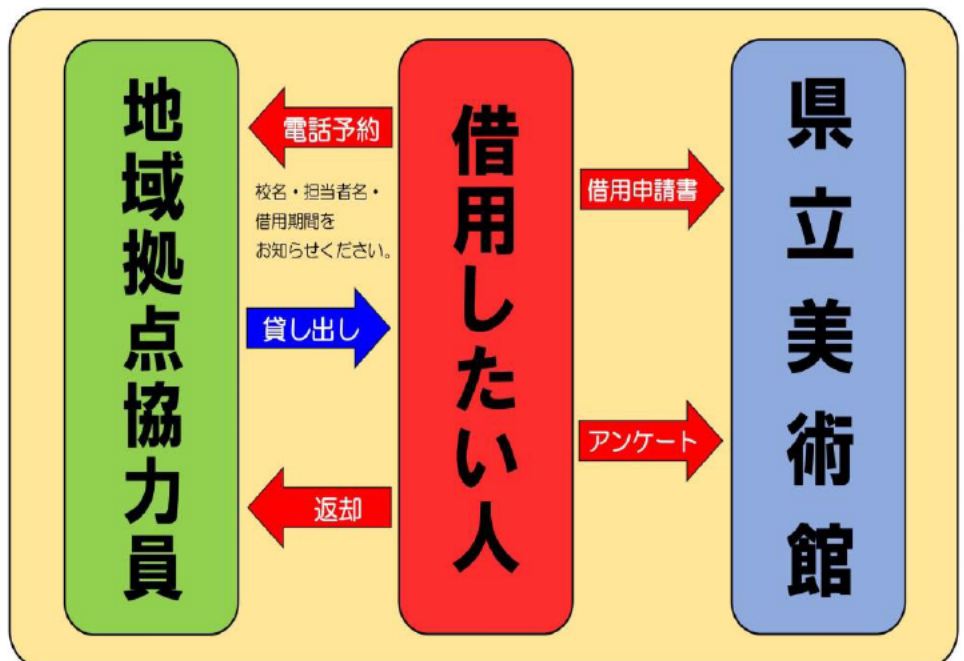

〈アートカードみえ〉とは

三重県立美術館では、日本の近代絵画や三重ゆかりの近世から現代の美術、スペインを中心とする西洋美術など約 5000 点の作品を所蔵しています。その中から厳選した絵画・版画・彫刻の作品 128 点をカードにし、鑑賞学習のための教材としたのが〈アートカードみえ〉です。

カルタやお話づくり、クイズなどアートカードを活用すれば、子どもから大人まで手軽に楽しく美術作品に親しむことができます。カードを通して作品に対する興味や関心が芽生えたら、ぜひ県立美術館に実物を見にいらしてください。

拠点校からの貸し出しの手順

美術館だけでなく各拠点校でも借りられるようになりました！

昭和は遠くなったけど
アートカードはもっと身近に

【お願い】

- ◇ 貸し出し期間中の管理については紛失・破損等の無いよう、借用人が責任をもって行ってください。
- ◇ 返却の際は、アートカードの枚数や順番を確認し、整理した上で返却してください。
- ◇ 〈アートカードみえ〉のシリーズを使って実施された学習内容や、子どもたちの反応や感想などをアンケートに記入の上、FAXで美術館までお送りください。