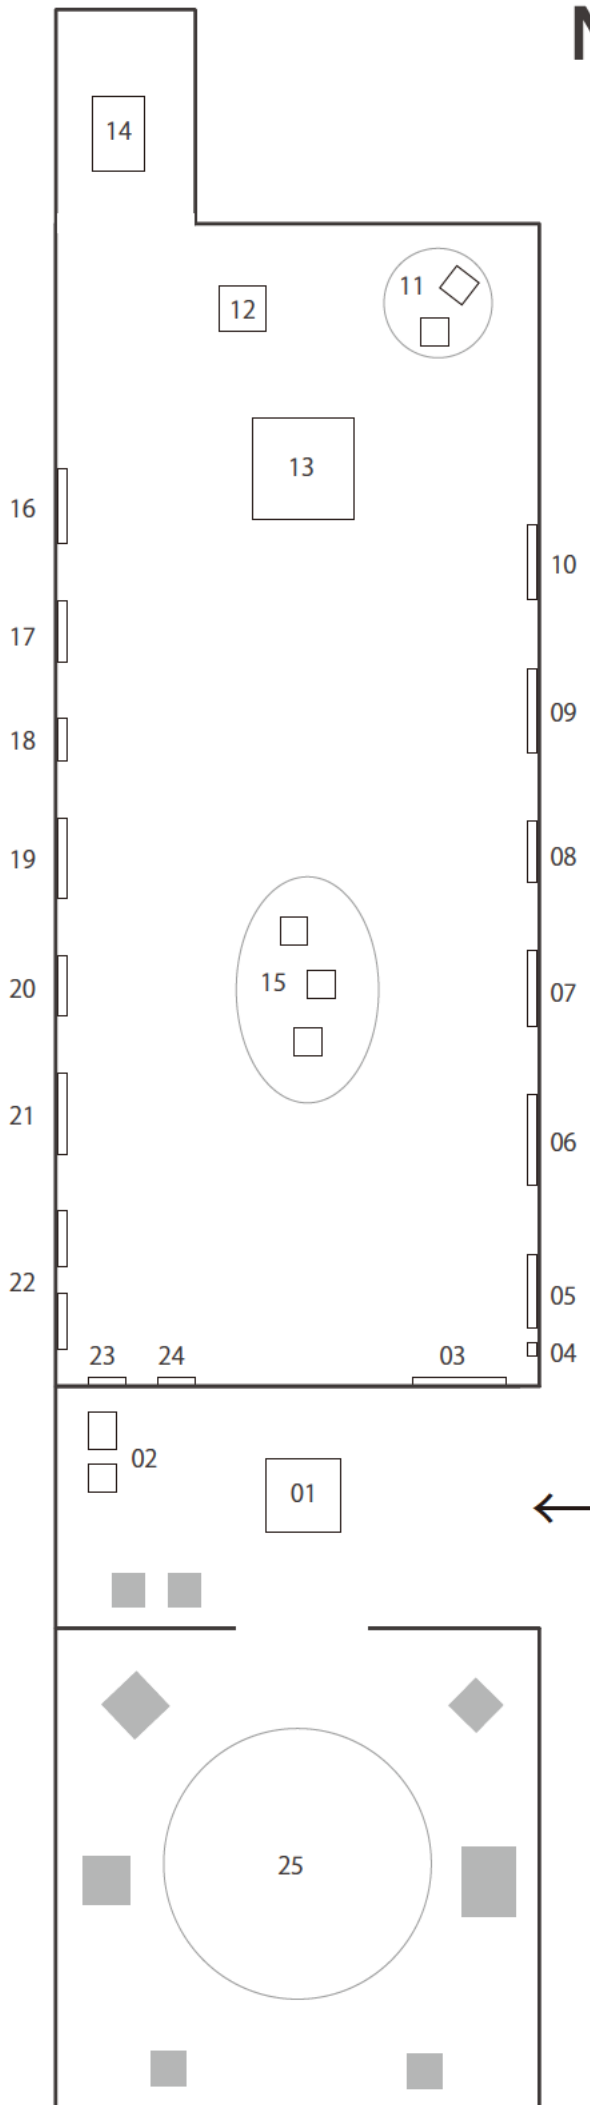

New-wave Artists in Mie

三重の新世代 2015

2015.01.04 sun ~ 03.29 sun

主催 三重の新世代展実行委員会 三重県立美術館
助成 公益財団法人三重県立美術館協力会
協賛 東部建物株式会社 ギャラリーボナール