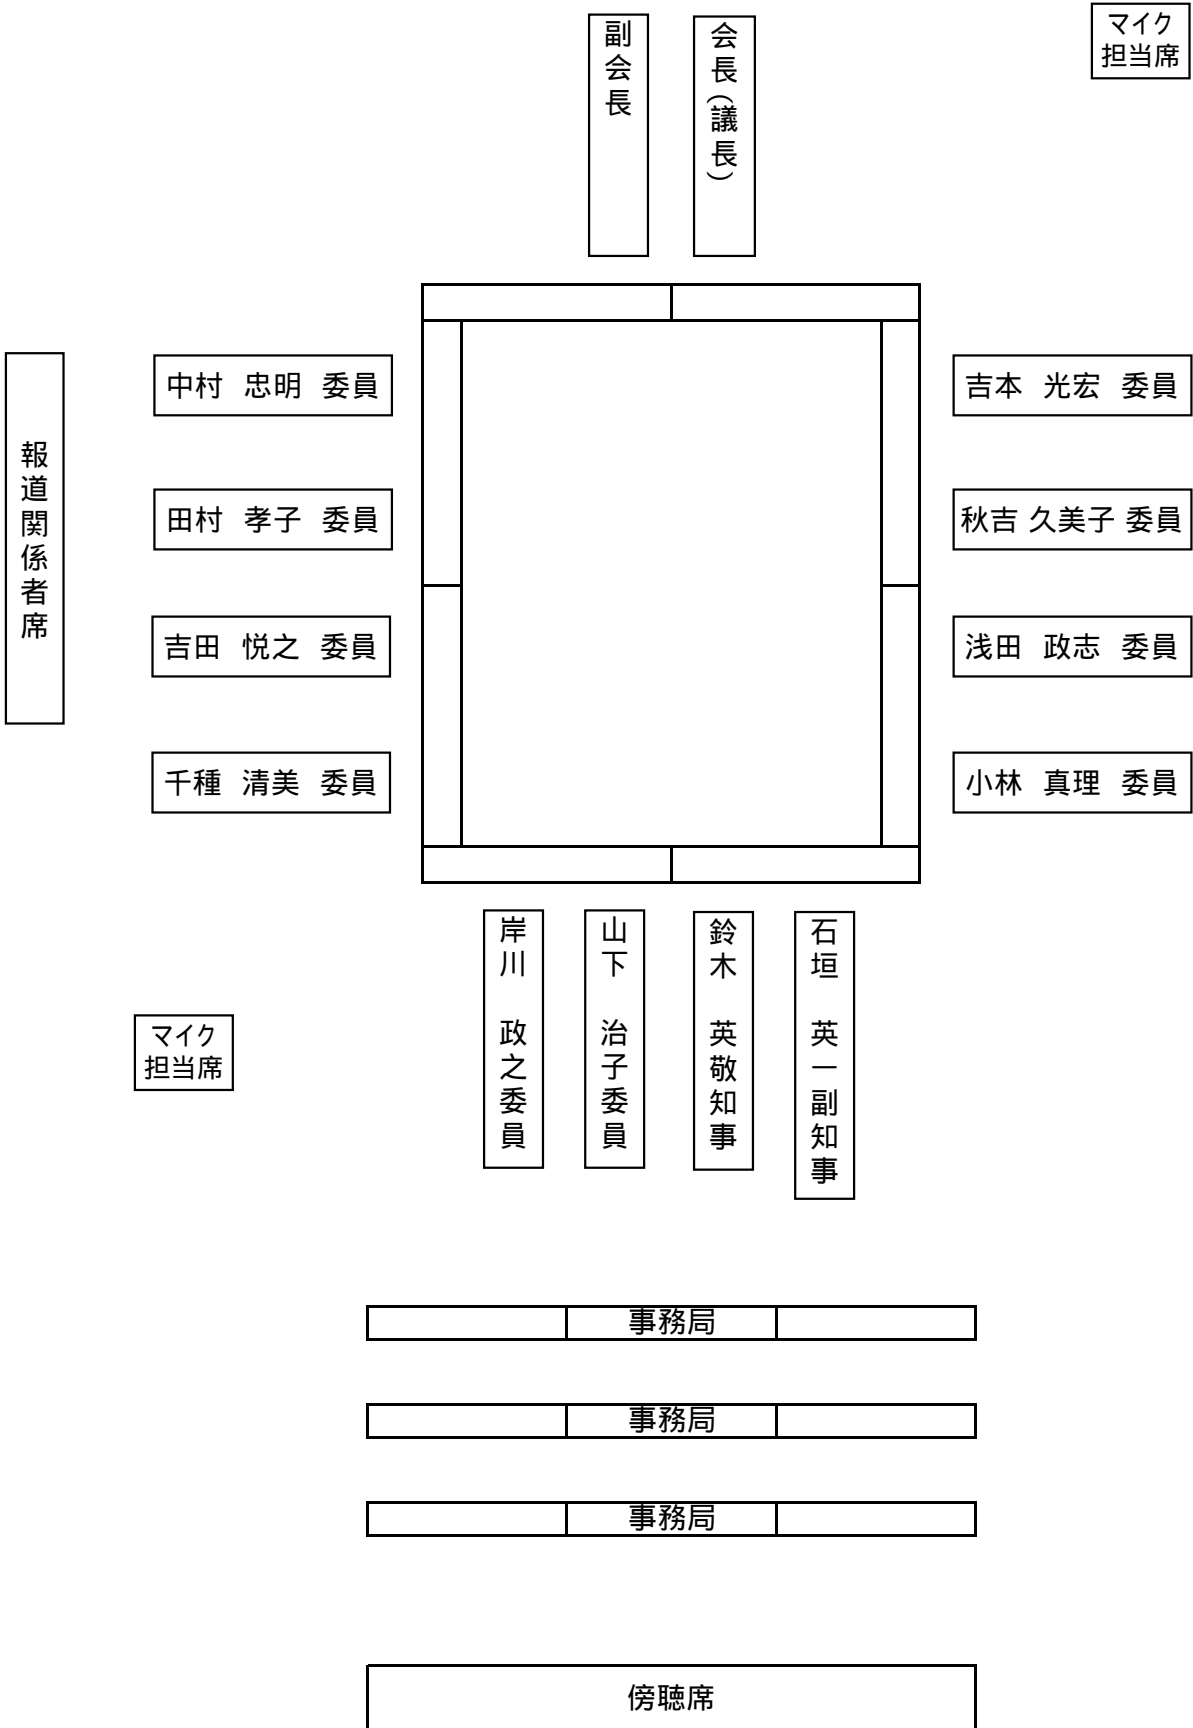

第4回三重県文化審議会 配席図

出入口