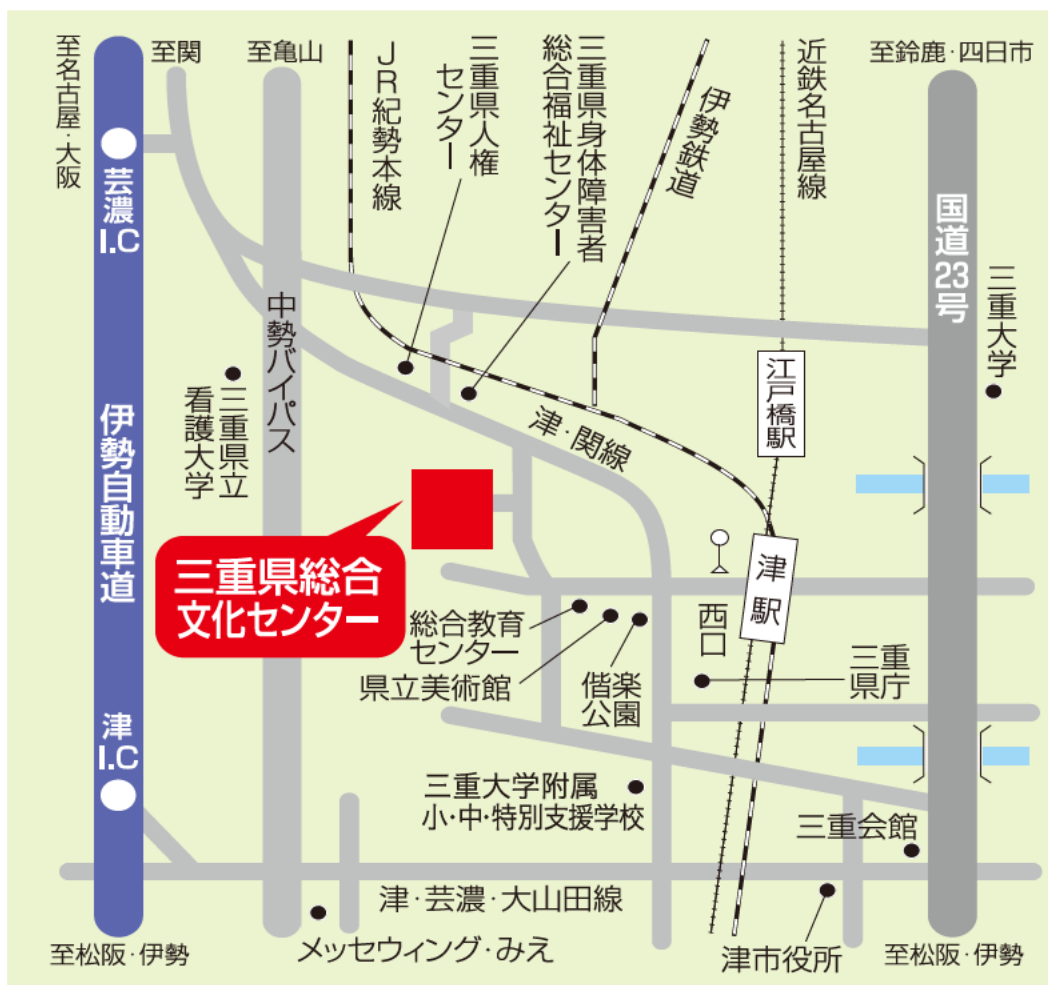

交通のご案内

- 鉄道／近鉄名古屋線津駅下車、JR紀勢本線津駅下車
伊勢鉄道津駅下車
- バス／三重交通路線バスで津駅西口から約5分
- 徒歩／津駅西口から約25分
- タクシー／津駅西口から約5分
- 自家用車／伊勢自動車道 芸濃インターから約15分
伊勢自動車道 津インターから約10分

 **三重県総合文化センター**

〒514-0061 三重県津市一身田上津部田 1234

Tel **059-233-1111**(代表)