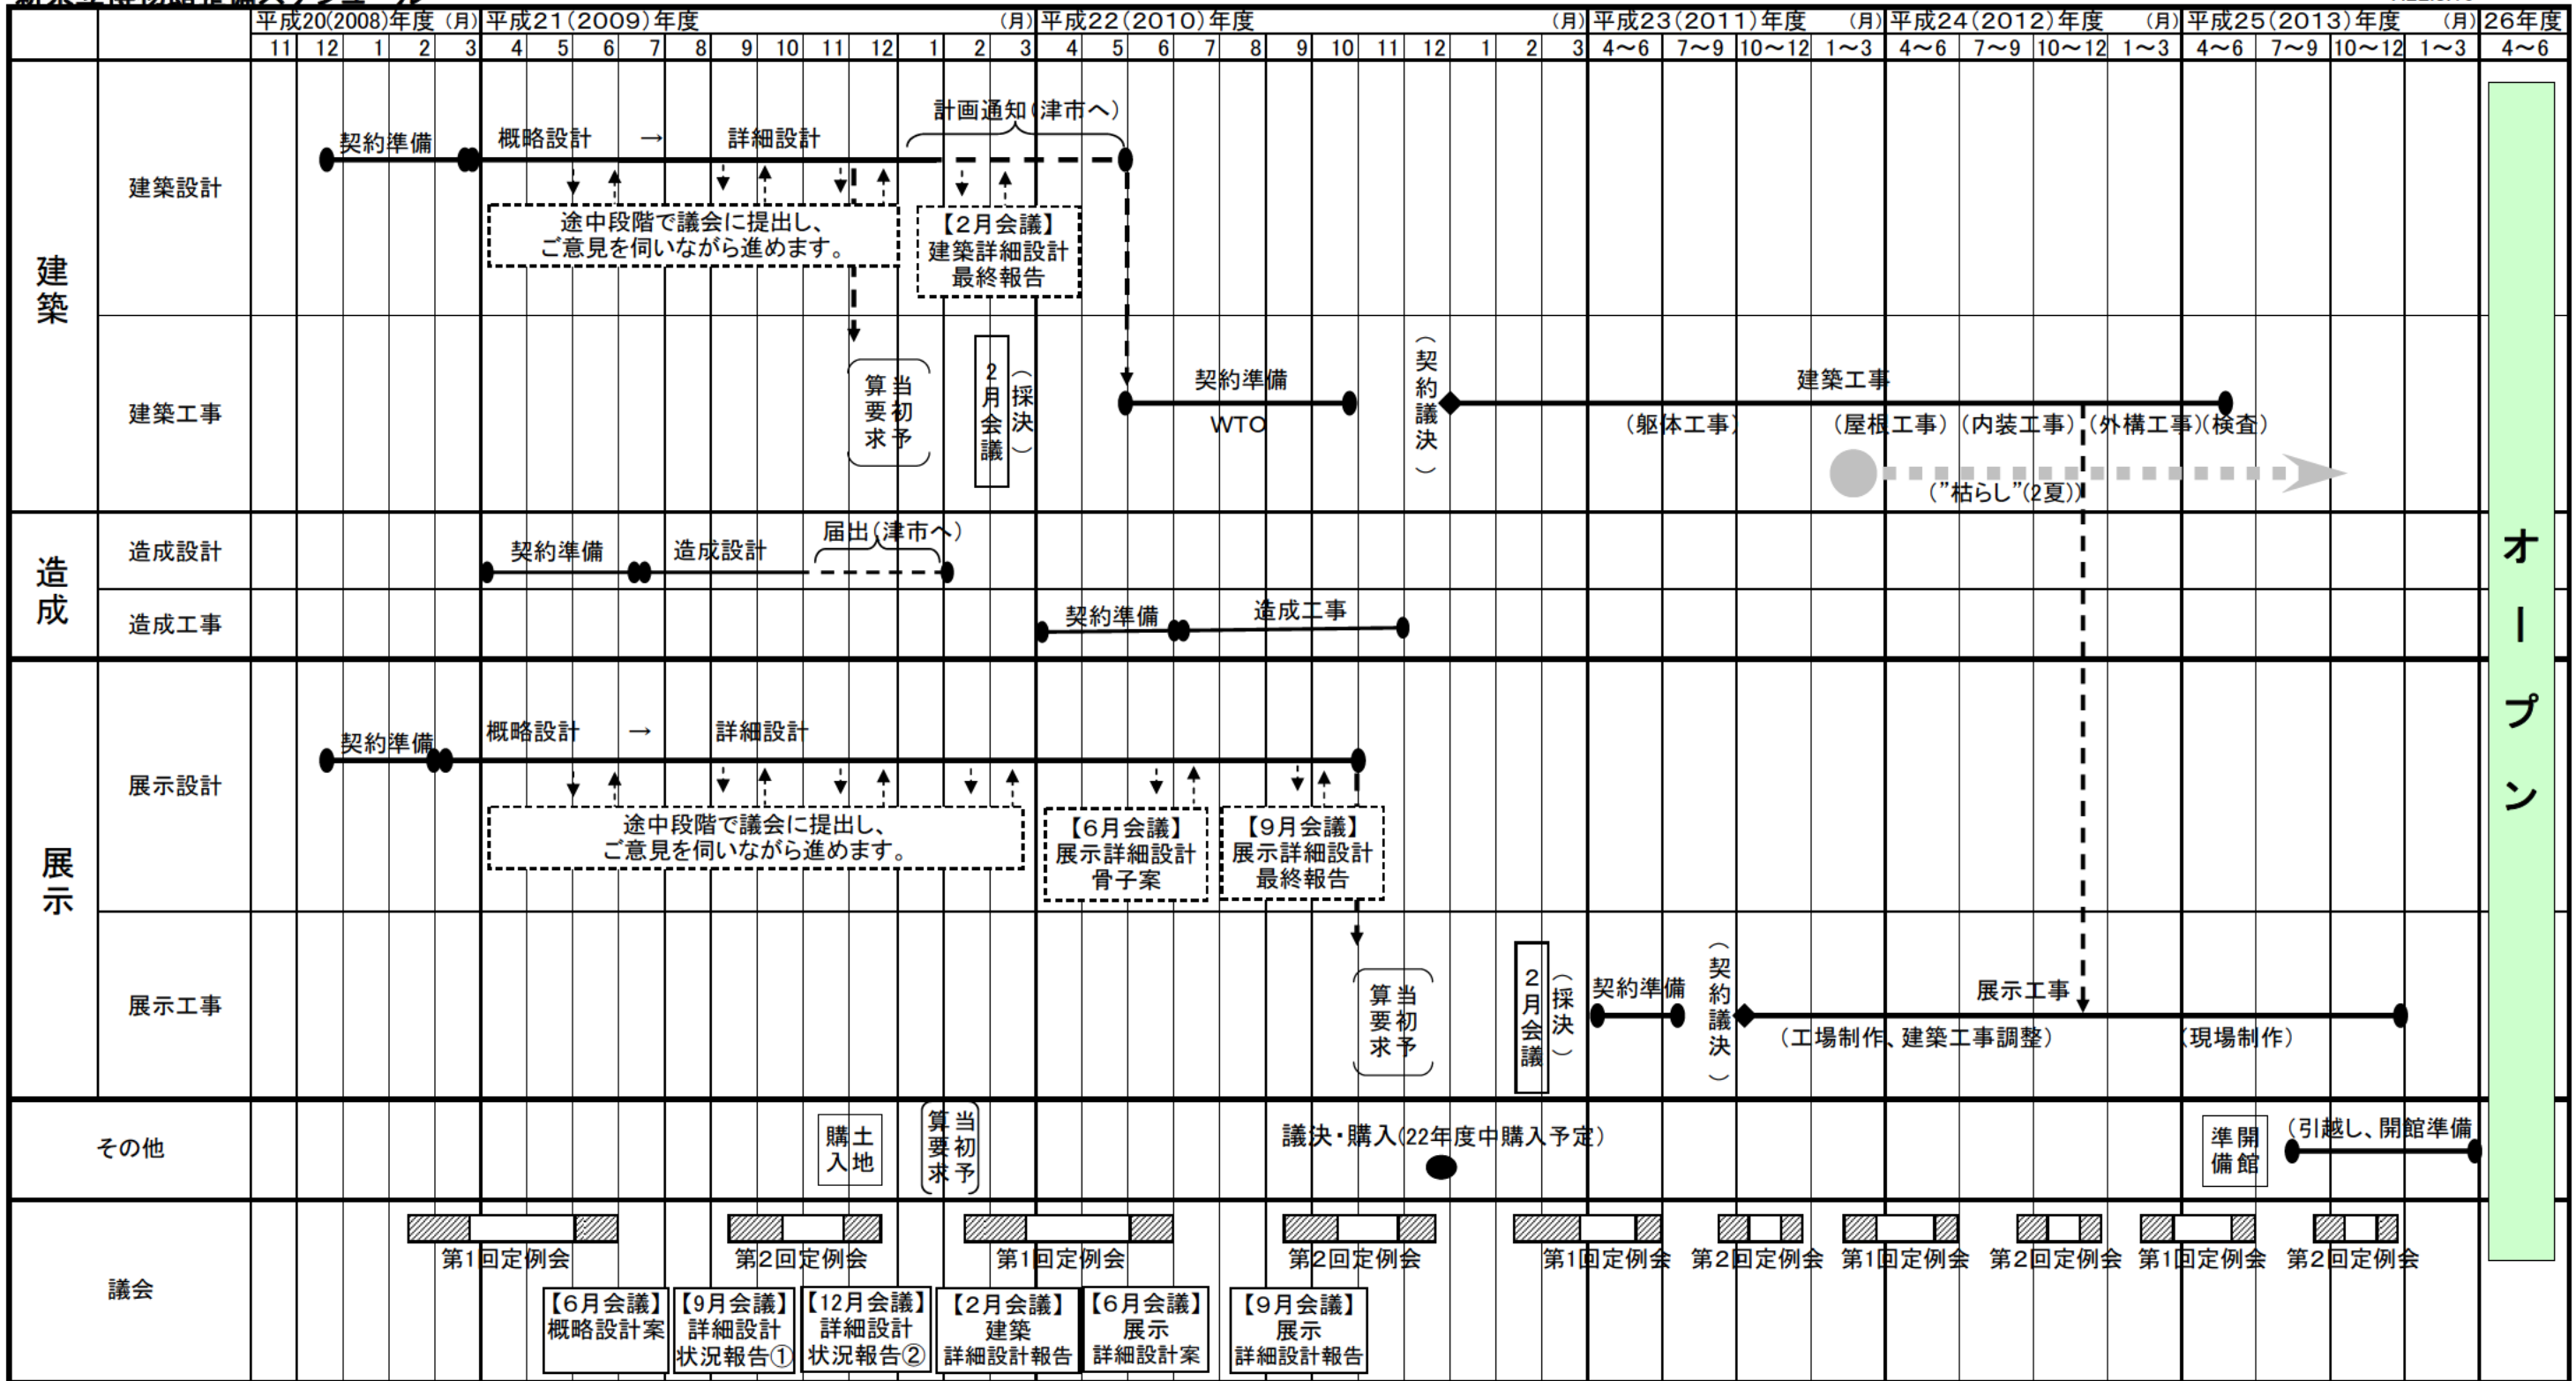

新県立博物館整備スケジュール

H22.3.10

オープン