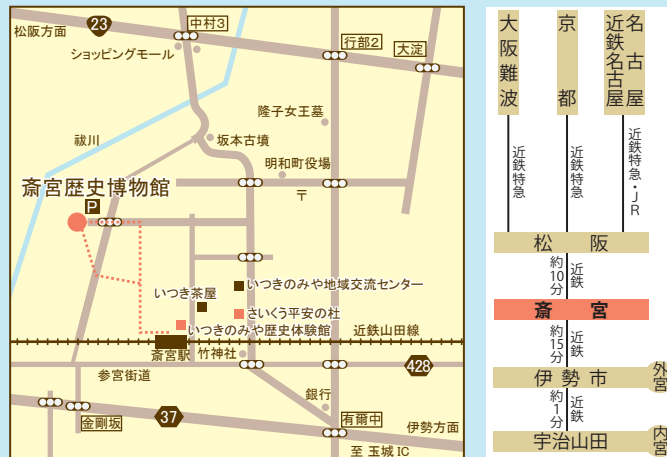

#### さいくう平安の杜

発掘調査の成果をもとに、実物大で復元した齋宮寮の建物です。幻の宮とされてきた齋宮が、ここによみがえりました。

## ご利用案内

- 開館時間 9:30～17:00  
ただし、入館は16:30まで
- 休館日 月曜日（祝日の場合を除く）  
祝日の翌日（土曜日・日曜日を除く）  
12月29日～1月3日  
※裏面のカレンダーをご参照ください。

	個人	団体	※団体は20名以上
一般	340円	260円	
大学生	220円	180円	
高校生以下	無料	無料	

※次の方々は、「齋宮歴史博物館観覧料免除要綱」により、観覧料の免除を受けることができます。

- 三重県内の小・中・高等学校および特別支援学校の引率者（但し、教育課程に基づく教育活動として事前の申請が必要です。）
- 心身に障害をお持ちの方とその介助者（1名）
- 三重県内の児童福祉施設に在籍している児童およびその引率者

※家庭の日（毎月第3日曜）は、個人でも団体料金が適用されます。  
※特別展等は、上記観覧料とは別に観覧料が定められます。

- 交通案内 近鉄齋宮駅より徒歩15分  
伊勢自動車道 玉城ICより車で約20分  
松阪・伊勢市街より車で約30分  
駐車場 無料（乗用車200台駐車可）