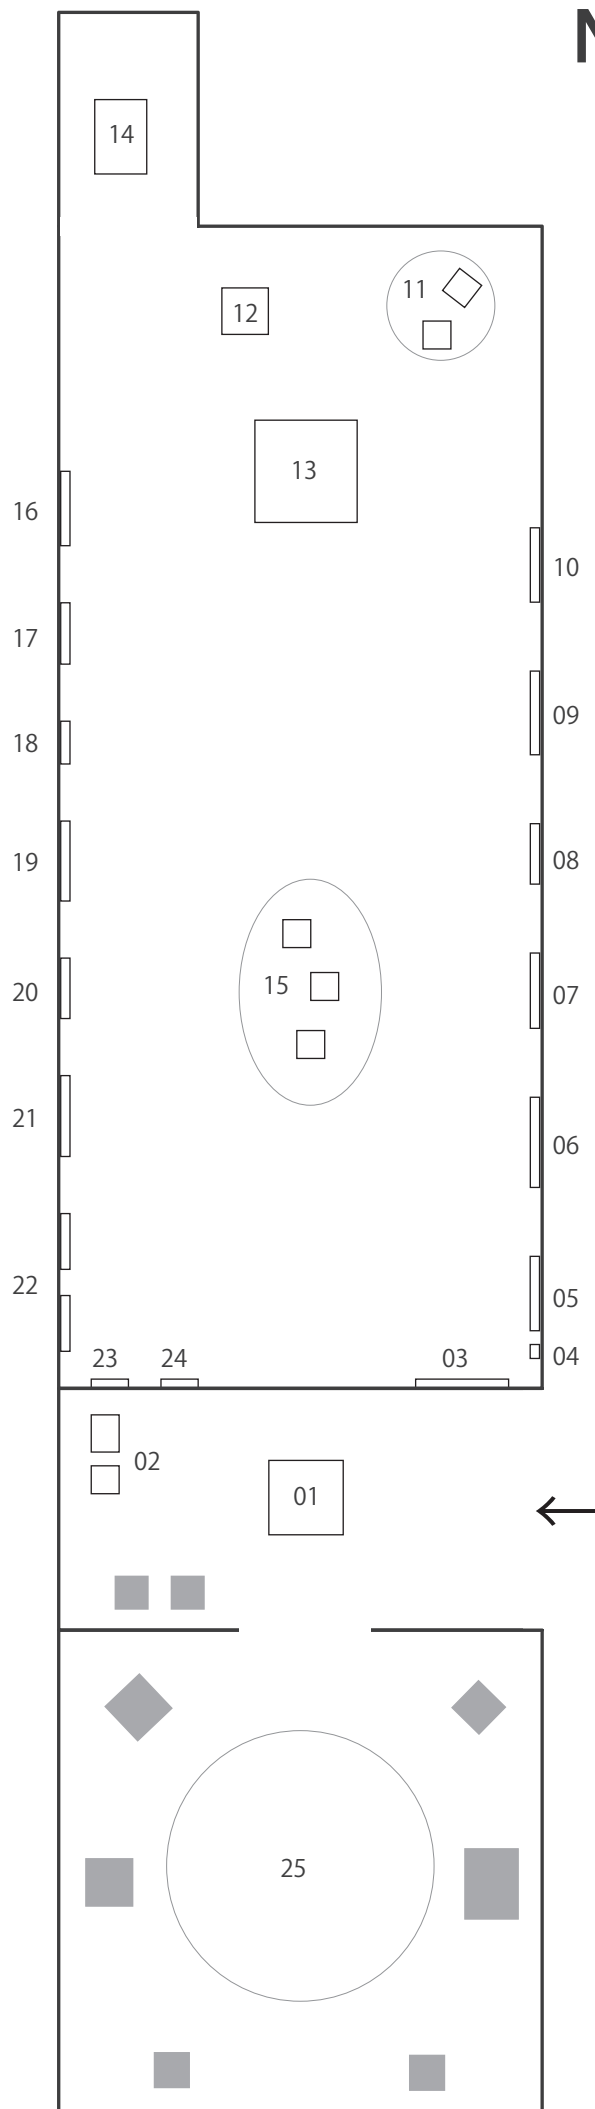

New-wave Artists in Mie

三重の新世代 2015

2015.01.04 sun ~ 03.29 sun

主催 三重の新世代展実行委員会 三重県立美術館
助成 公益財団法人三重県立美術館協力会
協賛 東部建物株式会社 ギャラリーボナール

New-wave Artists in Mie

- 01 荒木由香里 Yellow 2012 ミクストメディア 1295×1300×1150
- 02 板野久美子 白いけしき 2013 陶土 500×300×400 / 250×400×450
- 03 稲葉直也 夜のカーテン 2014 ミクストメディア 1200×2000
- 04 岩名泰岳 蜜ノ木 2014 油彩・キャンバス 410×318
- 05 岩名泰岳 田ノ花 2013 油彩・キャンバス 1940×1620
- 06 大西佐奈 a bed room 2014 パネル、和紙・油彩 1300×1940
- 07 近藤麻美 reflection 2014 油彩・キャンバス 1120×1620
- 08 平松典子 cells - とびこむ - 2014 油彩・キャンバス 1620×1300
- 09 林康貴 Fragments 2014 油彩・パネル 1600×1800
- 10 廣田光司 sprout 2002 アクリル・油彩・キャンバス 1300×1620
- 11 宮本宗 都市の煙突 2012 鉄、プラスチック、錆止め サイズ可変
- 12 宮本宗 ロケット型鉄塔人間 2013 鉄、FRP、プラスチック、モルタル 1340×570×585
- 13 石山浩達 超世壊怪獣1〈頭部〉:Alien Vision 10 2014
FRP、ホワイトパール塗装、白亜地、油絵具、ガンプラのコラージュ他 2200×2200×3000
- 14 谷口美喜 うみべにタコ 2014 陶土 700×1560×1400
- 15 平田茂 ユラギ 2014 御影石 600×2000×2000
- 16 下村雄三 憧れのヒューマングローブ (Waterfall trekking) 2014
油彩・キャンバス 1300×1620
- 17 山鹿翔子 白髪 2014 木炭、油彩他、紙 1303×1303
- 18 山鹿翔子 シミ 2014 木炭他、紙 910×910
- 19 柳田美穂 Shutting From The Sky 2013 油彩・キャンバス 1620×1620
- 20 上島好恵 レイニー 2014 油彩・キャンバス 1620×1303
- 21 磯貝知哉 lemons 2014 油彩・キャンバス 1940×1620
- 22 山本真也 森と日 2014 油彩・パネル 730×1160,730×1160 (2点組)
- 23 西村怜奈 海女さん 2014 銅版・紙 1008×800
- 24 西村怜奈 悪循環 2014 銅版・紙 1008×800
- 25 宮本宗 星くずの荒野 2014 鉄、錆止め塗料、ラッカー塗料、モルタル サイズ可変