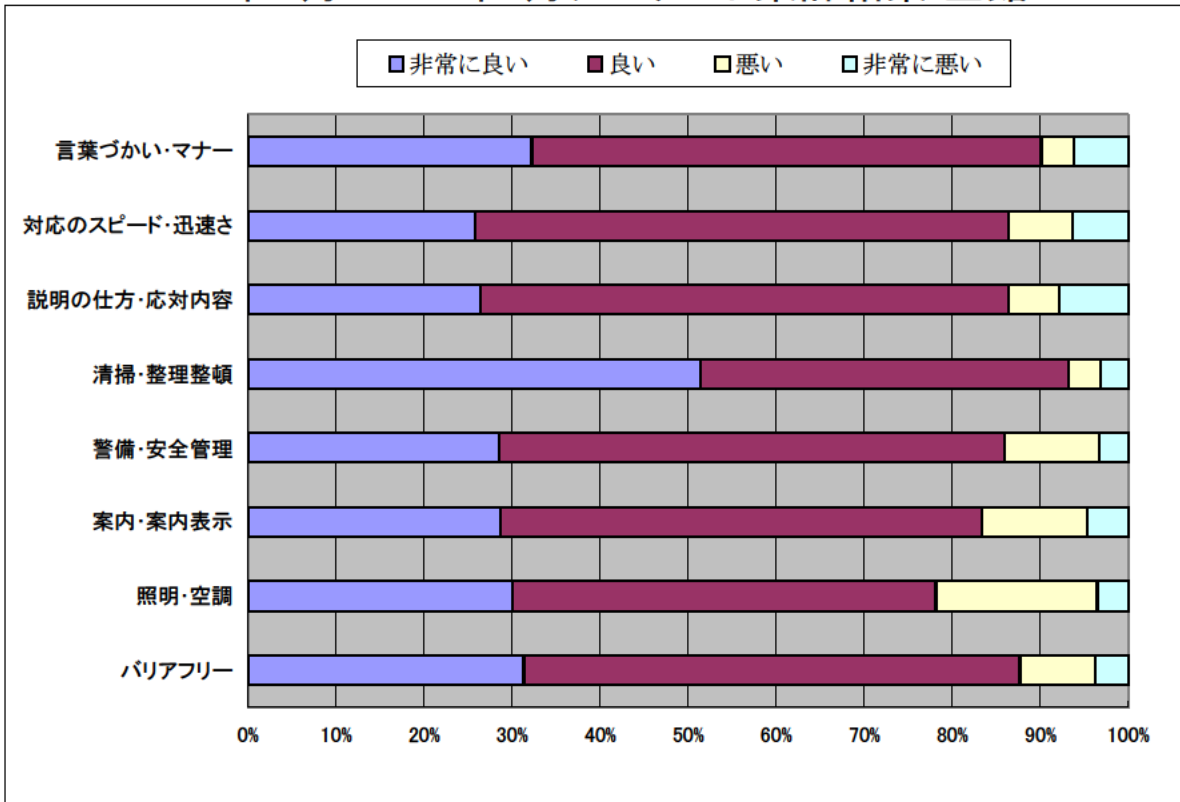

H17年4月～H18年3月 アンケート集計結果 全館

年代

性別

地域

回答数 - 543

H17年4月～H18年3月アンケート集計結果 全館

H17年4月～H18年3月アンケート集計結果 全館分