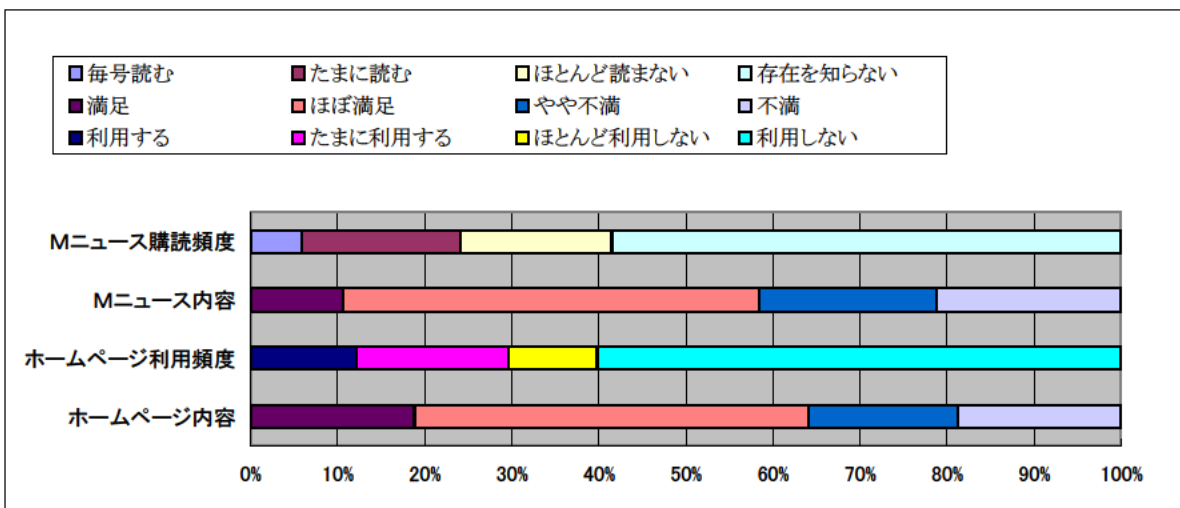

H17年4月～H18年3月 アンケート集計結果 全館

年代

性別

地域

回答数 - 543

H17年4月～H18年3月アンケート集計結果 全館

H17年4月～H18年3月アンケート集計結果 全館分