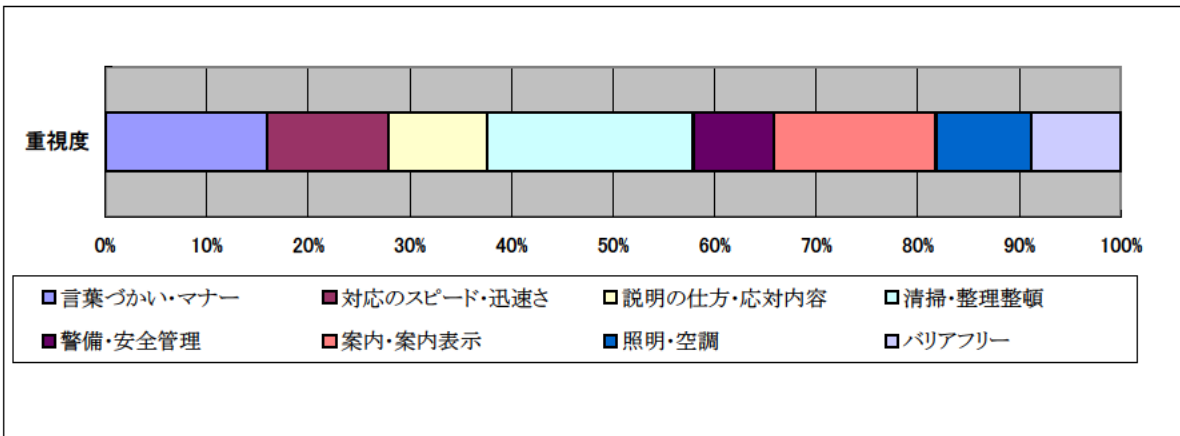

H17年4月～H18年3月 アンケート集計結果 全館

年代

性別

地域

回答数 - 543

H17年4月～H18年3月アンケート集計結果 全館

H17年4月～H18年3月アンケート集計結果 全館分