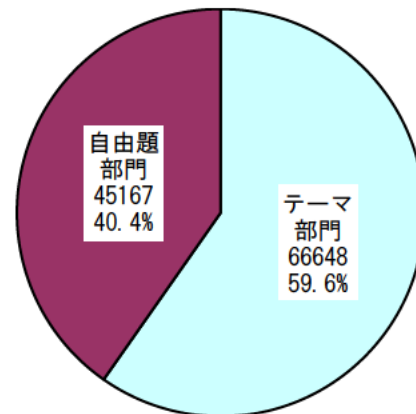

1. 応募総数

※カッコ内は昨年度実績

111,815句 (104,009句)

2. 全体集計

・部門別

部門	応募数
テーマ部門	66,648句 (69,477句)
自由題部門(※)	45,167句 (34,532句)

※昨年度募集まで「雑詠部門」

・地域別

地域	応募数
県内	38,390句 (40,955句)
県外など	72,605句 (62,045句)
海外	820句 (1,009句)

・応募方法別

応募方法	応募数
はがき	102,122句 (92,151句)
F A X	2,075句 (4,575句)
インターネット	7,190句 (6,688句)
携帯電話	428句 (595句)

### 4. 年代別詳細

年代	応募数
10代以下	44,634 (35,707)
20代	800 (2,757)
30代	1,350 (2,901)
40代	2,501 (3,149)
50代	7,035 (11,363)
60代	15,977 (18,095)
70代	26,738 (20,631)
80代以上	11,770 (7,642)
不明	1,010 (1,764)