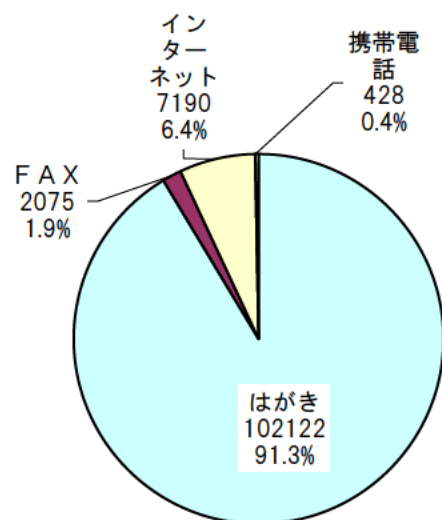

1. 応募総数

※カッコ内は昨年度実績

111,815句 (104,009句)

2. 全体集計

・部門別

部門	応募数
テーマ部門	66,648句 (69,477句)
自由題部門(※)	45,167句 (34,532句)

※昨年度募集まで「雑詠部門」

・地域別

地域	応募数
県内	38,390句 (40,955句)
県外など	72,605句 (62,045句)
海外	820句 (1,009句)

・応募方法別

応募方法	応募数
はがき	102,122句 (92,151句)
F A X	2,075句 (4,575句)
インターネット	7,190句 (6,688句)
携帯電話	428句 (595句)