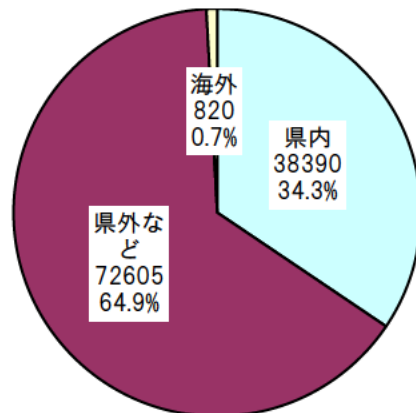

1. 応募総数

※カッコ内は昨年度実績

111,815句 (104,009句)

2. 全体集計

・部門別

部門	応募数
テーマ部門	66,648句 (69,477句)
自由題部門(※)	45,167句 (34,532句)

※昨年度募集まで「雑詠部門」

・地域別

地域	応募数
県内	38,390句 (40,955句)
県外など	72,605句 (62,045句)
海外	820句 (1,009句)

・応募方法別

応募方法	応募数
はがき	102,122句 (92,151句)
F A X	2,075句 (4,575句)
インターネット	7,190句 (6,688句)
携帯電話	428句 (595句)

### 4. 年代別詳細

年代	応募数
10代以下	44,634 (35,707)
20代	800 (2,757)
30代	1,350 (2,901)
40代	2,501 (3,149)
50代	7,035 (11,363)
60代	15,977 (18,095)
70代	26,738 (20,631)
80代以上	11,770 (7,642)
不明	1,010 (1,764)