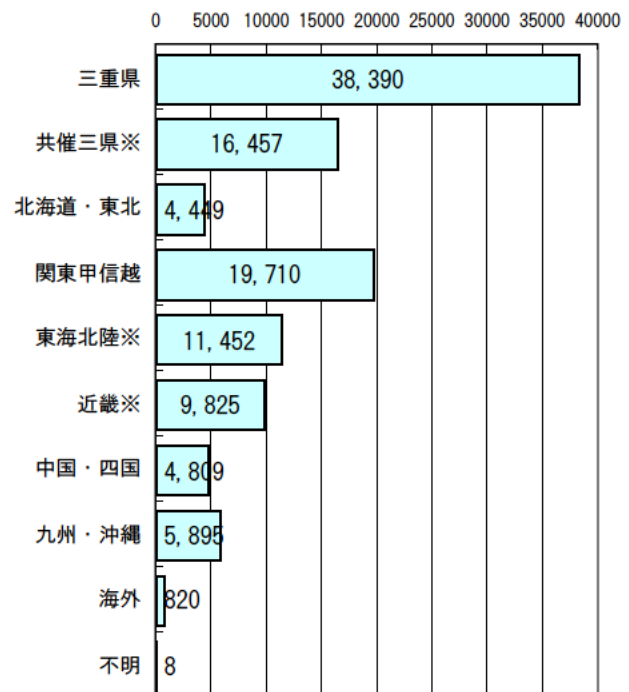

3. 地域別詳細

地域	投句数
三重県	38,390 (40,955)
共催三県※	16,457 (11,495)
北海道・東北	4,449 (5,321)
関東甲信越	19,710 (20,381)
東海北陸※	11,452 (9,035)
近畿※	9,825 (5,999)
中国・四国	4,809 (3,785)
九州・沖縄	5,895 (5,933)
海外	820 (1,009)
不明	8 (96)

※共催三県…岐阜・福井・滋賀
東海北陸は福井、岐阜
近畿は滋賀を除く